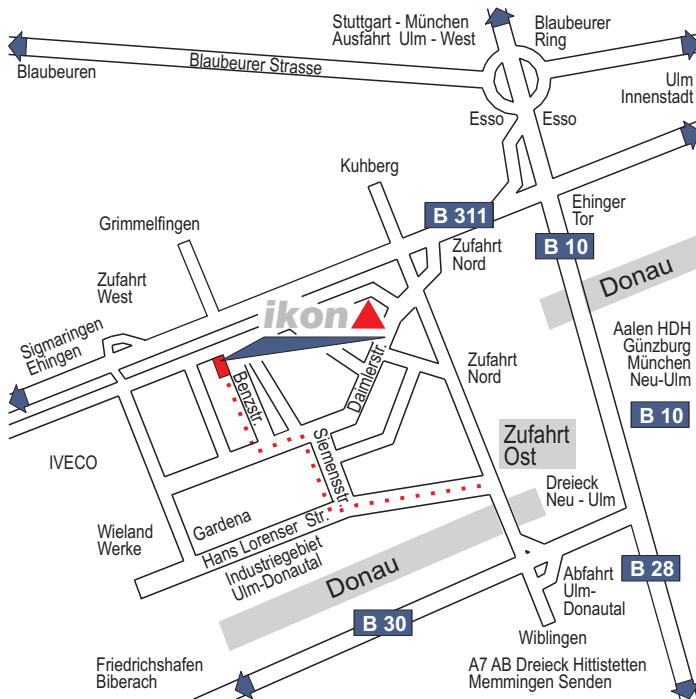

Anfahrtsbeschreibung
Fa. ikon GmbH, Ulm

Von Autobahn A7 (Kempten)

- A7
- Ausfahrt Hittistetten (Nr.122)
- B28 - Richtung Ulm

Von Autobahn A8 (München - Stuttgart)

- A8
- Ausfahrt Ulm-West (Nr.62)
- B10 - Richtung Ulm
- B28/B30 - Richtung Kempten/Friedrichshafen

Von Autobahn A7 (Würzburg)

- A7
- Ausfahrt Ulm/Elchingen
- A8
- Ausfahrt Ulm-West (Nr. 62)
- B10 - Richtung Ulm
- B28/B30 - Richtung Kempten/Friedrichshafen

- B30 - Richtung Biberach/ Friedrichshafen
- Ausfahrt Industriegebiet Donautal
- Zufahrt Donautal Ost
- Route Nr. 14
- Hans-Lorenser-Strasse
- Siemensstrasse
- Daimlerstrasse
- **Benzstrasse Nr.17** (TÜV-Gebäude)