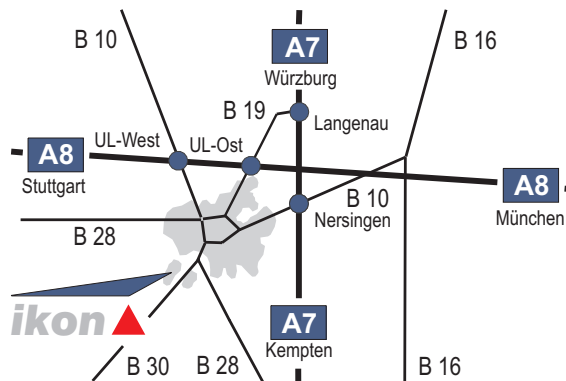

Anfahrtsbeschreibung
Fa. ikon GmbH, Ulm

Von Autobahn A7 (Kempten)

- A7
- Ausfahrt Hittistetten (Nr.122)
- B28 - Richtung Ulm

Von Autobahn A8 (München - Stuttgart)

- A8
- Ausfahrt Ulm-West (Nr.62)
- B10 - Richtung Ulm
- B28/B30 - Richtung Kempten/Friedrichshafen

Von Autobahn A7 (Würzburg)

- A7
- Ausfahrt Ulm/Elchingen
- A8
- Ausfahrt Ulm-West (Nr. 62)
- B10 - Richtung Ulm
- B28/B30 - Richtung Kempten/Friedrichshafen

- B30 - Richtung Biberach/ Friedrichshafen
- Ausfahrt Industriegebiet Donautal
- Zufahrt Donautal Ost
- Route Nr. 14
- Hans-Lorenser-Strasse
- Siemensstrasse
- Daimlerstrasse
- **Benzstrasse Nr.17** (TÜV-Gebäude)